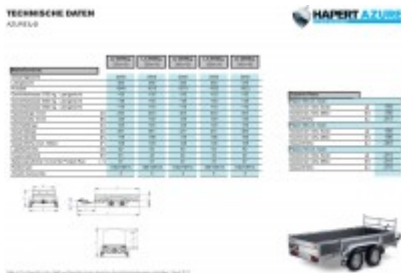

Hapert Azure L-2 - 2000

3118,00 € *

(Netto: 2.620,17 €)

* Preise inkl. gesetzlicher MwSt. zzgl. Versandkosten

Marke: Hapert

Bestell-Nr.: KO20251301.132

Das neue Modell ist ein äußerst solider tandemachsiger Tieflader mit einem komplett geschweißten und vollbadverzinkten Fahrgestell.

- Ladebodenhöhe 52 cm
- Multiplex-Boden mit rutschhemmender Beschichtung
- Hohe Multiplex-Bordwände mit serienmäßiger Combi-Protect-Rail auf den Seitenwänden und der Stirnwand
- Aluminium-Heckklappe mit HAPERT-Schließsystem: Robuste, eingelassene Spann-Verriegelung mit doppelter Wirkung (Verriegeln und Sichern)
- klappbares Stützrad
- Gebremste Ausführung mit V-Deichsel
- Anbindehaken am Fahrgestell
- Anbindebügel im Seitenrand integriert, pro Seite 3 Stück
- inkl. Frontgitter, 40 cm hoch

Artikeleigenschaften

Kategorie:	Kastenanhänger
Zul. Gesamtgewicht:	2000 kg
Nutzlast:	1600 kg
Leergewicht:	400 kg
Innenlänge:	2500 mm
Innenbreite:	1300 mm
Innenhöhe:	370 mm
Gesamtlänge:	3810 mm

Gesamtbreite:	1780 mm
Gesamthöhe:	1280 mm
Ladehöhe:	520 mm
Achsen:	2
Aufbau:	Holz
Bereifung:	185/70R13
Bremse:	ja
100 km/h:	optional