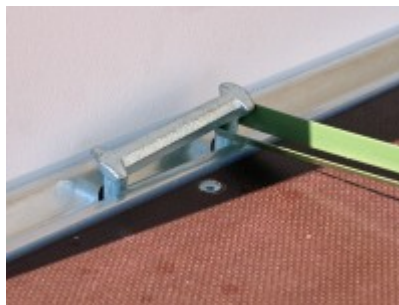

Tieflader-Koffer mit Türen hinten und Seitentüre rechts

- lichte Durchfahrtsbreite 1420 mm