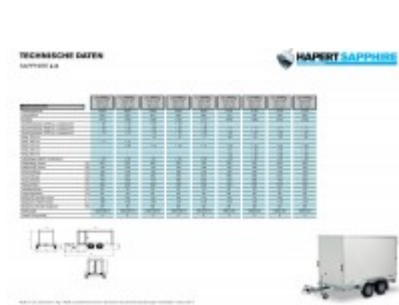

Hapert Sapphire L-2 - 2700

7748,00 € *

(Netto: 6.510,92 €)

* Preise inkl. gesetzlicher MwSt. zzgl. Versandkosten

Marke: Hapert

Bestell-Nr.: SL2.27351518.01-T

Tieflader-Koffer mit Türen hinten und Seitentüre rechts

- lichte Durchfahrtsbreite 1420 mm

- Seitentüre vorne rechts
- Multiplex-Wände 15mm kunststoffbeschichtet
- Ladebodenhöhe 52 cm
- Multiplex-Boden mit rutschhemmender Beschichtung
- Klappbares Automatik-Stützrad
- V-Deichsel, Metallkotflügel
- 2 Handgriffe an der Vorderseite
- Innenbeleuchtung
- Beleuchtungsschutz
- Anbindebügel in Seitenwand je Seite 3 Stck integriert
- Radstoßdämpfer für 100 km/h-Zulassung gegen Aufpreis

Artikeleigenschaften

Kategorie:	Kofferanhänger
Zul. Gesamtgewicht:	2700 kg
Nutzlast:	1954 kg
Leergewicht:	746 kg
Innenlänge:	3500 mm
Innenbreite:	1500 mm
Innenhöhe:	1800 mm
Gesamtlänge:	4870 mm
Gesamtbreite:	1990 mm
Gesamthöhe:	2350 mm
Ladehöhe:	520 mm
Achsen:	2
Aufbau:	Multiplex
Bereifung:	185R14C
Bremse:	ja
100 km/h:	optional