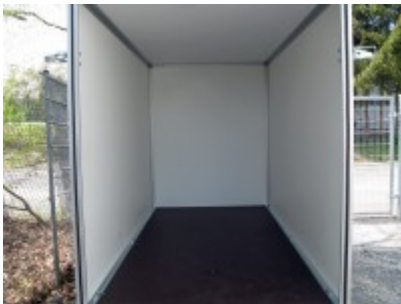

## Hapert Sapphire L-2 - 2000

**6248,00 € \***

(Netto: 5.250,42 €)

\* Preise inkl. gesetzlicher MwSt. zzgl. Versandkosten

Marke: Hapert

Bestell-Nr.: SL2.20301518.01-R

Tieflader-Koffer mit Rampe

- Heckklappe mit Gasdruckfedern, rutschhemmend

- Multiplex-Wände 15mm kunststoffbeschichtet
- Ladebodenhöhe 52 cm
- Multiplex-Boden mit rutschhemmender Beschichtung
- Klappbares automatic Stützrad
- V-Deichsel,, Metallkotflügel
- 2 Handgriffe an der Vorderseite
- Innenbeleuchtung
- Anbindebügel in Seitenwand je Seite 3 Stck integriert

### Artikeleigenschaften

Kategorie:	Koffieranhänger
Zul. Gesamtgewicht:	2000 kg
Nutzlast:	1337 kg
Leergewicht:	663 kg
Innenlänge:	3000 mm
Innenbreite:	1500 mm
Innenhöhe:	1800 mm
Gesamtlänge:	4350 mm
Gesamtbreite:	1980 mm
Gesamthöhe:	2360 mm
Ladehöhe:	520 mm
Achsen:	2
Aufbau:	Multiplex
Bereifung:	185/70R13
Bremse:	ja
100 km/h:	optional