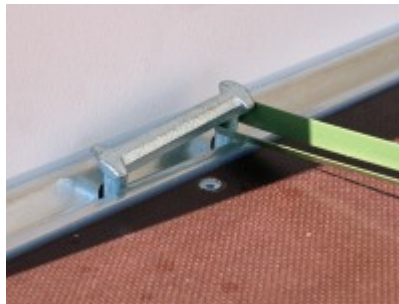

Tieflader-Koffer mit 2 Hecktüren stabile Ausführung

- Multiplex-Wände 15mm kunststoffbeschichtet
- Ladebodenhöhe 55 cm
- Multiplex-Boden mit rutschhemmender Beschichtung
- Klappbares Automatik-Stützrad
- V-Deichsel, Metallkotflügel
- 2 Handgriffe an der Vorderseite
- Innenbeleuchtung
- Beleuchtungsschutz
- Anbindebügel in Seitenwand je Seite 3 Stck integriert
- Radstoßdämpfer für 100 km/h-Zulassung gegen Aufpreis