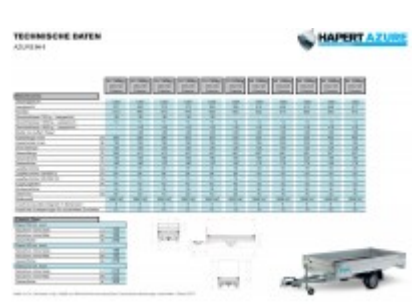

Hapert Azure H-1 - 1500 - 2800 x 1600

2938,00 € *

(Netto: 2.468,91 €)

* Preise inkl. gesetzlicher MwSt. zzgl. Versandkosten

Marke: Hapert

Bestell-Nr.: AL15281601.131RNF

- Ladebodenhöhe 64 cm
- Multiplex-Boden mit rutschhemmender Beschichtung
- Anbindebügel in den Seitenrändern integriert
- Automatik-Stützrad
- V-Deichsel
- 4 Herausnehmbare Eckrungen
- 30 cm hohe Aluminium Bordwände mit eingebauten Verschlüssen
- Vorderwand Scharnierend
- Anbindehaken am Fahrgestell
- Ausführung mit niedrigem Fahrwerk

Artikeleigenschaften

Kategorie:	Pritschenhochlader
Zul. Gesamtgewicht:	1500 kg
Nutzlast:	1140 kg
Leergewicht:	360 kg
Innenlänge:	2800 mm
Innenbreite:	1600 mm

Innenhöhe:	300 mm
Gesamtlänge:	4120 mm
Gesamtbreite:	1660 mm
Gesamthöhe:	1560 mm
Ladehöhe:	640 mm
Achsen:	1
Aufbau:	Aluminium
Bereifung:	195/50R13C
Bremse:	ja
100 km/h:	optional