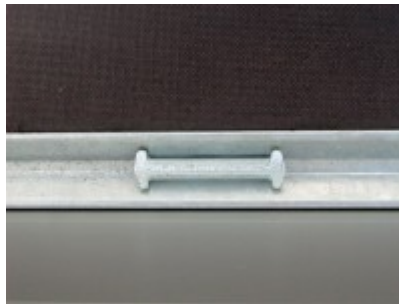

Hapert Azure L-1 - 1500

2808,00 € *

(Netto: 2.359,66 €)

* Preise inkl. gesetzlicher MwSt. zzgl. Versandkosten

Marke: Hapert
Bestell-Nr.: ALA11825101.01

Der Azure L1 ist ein äußerst solider einachsiger Tieflader mit einem komplett geschweißten und vollbadverzinkten Fahrgestell. Ladebodenhöhe 54 cm

- Multiplex-Boden mit rutschhemmender Beschichtung
- Hohe Aluminium-Bordwände mit serienmäßiger Combi-Protect-Rail auf den Seitenwänden und der Stirnwand
- Aluminium-Heckklappe mit HAPERT-Schließsystem: Robuste, eingelassene Spann-Verriegelung mit doppelter Wirkung (Verriegeln und Sichern)
- klappbares Stützrad
- Gebremste Ausführung mit V-Deichsel
- Anbindehaken am Fahrgestell
- 6 Anbindebügel im Seitenrand integriert

Gegen Aufpreis erhalten Sie zahlreiche praktische, modular zu kombinierende Zubehörteile, z.B. Flach- oder Hochplanen, Wellgitteraufsätze, verschiedene Ladungsnetze, Frontgitter, Gitterrohr-Aufsätze, Aluminium- Aufsatzbordwände und Bindehaken.

Artikeleigenschaften

Kategorie: Kastenanhänger
Zul. Gesamtgewicht: 1500 kg

Nutzlast:	1131 kg
Leergewicht:	369 kg
Innenlänge:	2500 mm
Innenbreite:	1500 mm
Innenhöhe:	370 mm
Gesamtlänge:	3820 mm
Gesamtbreite:	2020 mm
Gesamthöhe:	935 mm
Ladehöhe:	540 mm
Achsen:	1
Aufbau:	Aluminium
Bereifung:	185R14C
Bremse:	ja
100 km/h:	optional