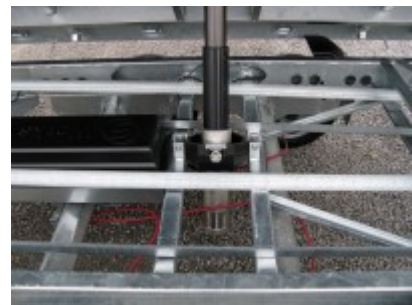

Saris K3 306 184 2700 2 E35

6426,00 € *

(Netto: 5.400,00 €)

* Preise inkl. gesetzlicher MwSt. zzgl.Versandkosten

Marke: Saris

Bestell-Nr.: K3-306-184-2700-2-E35

- elektrische Bedienung mit Nothandpumpe
- vorbereitet für Auffahrampen
- 35er Bordwandhöhe
- niedrige Ladeflächenhöhe
- vollverschweißtes Chassis
- über 200 Roboterschweißnähte
- komplett feuerverzinktes Chassis
- doppelwandige Aluminium-Bordwände
- 35 cm Bordwände mit Spannverschlüsse n
- schweres Automatik-Stützrad
- 8 geräuschhemmende Zurrbügel 800 daN
- 6 Seilhaken und Scharniere mit Netzhaken
- Stahlplatte auf Holzboden
- großer Kippwinkel von 42 Grad
- universelles Zubehör

Artikeleigenschaften

Kategorie:	3-Seiten-Kipper
Zul. Gesamtgewicht:	2700 kg
Nutzlast:	2000 kg
Leergewicht:	700 kg
Innenlänge:	3060 mm
Innenbreite:	1840 mm
Innenhöhe:	350 mm
Gesamtlänge:	4610 mm
Gesamtbreite:	1900 mm
Gesamthöhe:	1100 mm
Ladehöhe:	750 mm
Achsen:	2
Aufbau:	Aluminium
Hydraulik:	E-Pumpe
Bereifung:	195/50R13C
Bremse:	ja
100 km/h:	optional