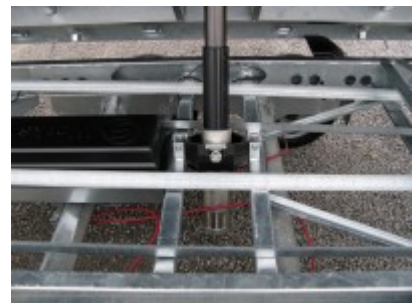

Saris K3 356 184 2700 2 E

6678,00 € *

(Netto: 5.611,76 €)

* Preise inkl. gesetzlicher MwSt. zzgl. Versandkosten

Marke: Saris

Bestell-Nr.: K3-356-184-2700-2-E

- inkl. Elektrische Bedienung
- niedrige Ladeflächenhöhe
- vollverschweißtes Chassis
- über 200 Roboterschweißnähte
- komplett feuerverzinktes Chassis
- doppelwandige Aluminium-Bordwände
- 30 cm Bordwände mit Spannverschlüssen
- schweres Automatik-Stützrad
- 8 geräuschhemmende Zurrbügel 800 daN
- 10 Seilhaken und Scharniere mit Netzhaken
- Stahlplatte auf Holzboden
- großer Kippwinkel von 42 Grad
- universelles Zubehör

Artikeleigenschaften

Kategorie:	3-Seiten-Kipper
Zul. Gesamtgewicht:	2700 kg
Nutzlast:	1933 kg
Leergewicht:	767 kg
Innenlänge:	3560 mm
Innenbreite:	1840 mm
Innenhöhe:	350 mm
Gesamtlänge:	5120 mm
Gesamtbreite:	1900 mm
Gesamthöhe:	1100 mm
Ladehöhe:	750 mm
Achsen:	2
Aufbau:	Aluminium
Hydraulik:	E-Pumpe
Bereifung:	195/50R13C
Bremse:	ja
100 km/h:	optional