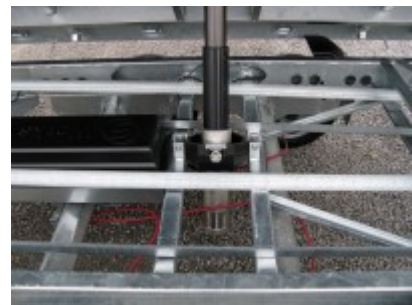

# Saris K3 306 184 3500 2 E35

**6938,00 € \***

(Netto: 5.830,25 € )

\* Preise inkl. gesetzlicher MwSt. zzgl.Versandkosten

Marke: Saris

Bestell-Nr.: K3-306-184-3500-2-35

- Vorbereitung für Auffahrampen
- niedrige Ladeflächenhöhe
- vollverschweißtes Chassis
- über 200 Roboterschweißnähte
- komplett feuerverzinktes Chassis
- doppelwandige Aluminium-Bordwände
- 35 cm Bordwände mit Spannverschlüssen
- schweres Automatik-Stützrad
- 8 geräuschhemmende Zurrbügel 800 daN
- 6 Seilhaken und Scharniere mit Netzhaken
- Stahlplatte auf Holzboden
- E-Pumpe
- großer Kippwinkel von 42 Grad
- universelles Zubehör

### Artikeleigenschaften

Kategorie:	3-Seiten-Kipper
Zul. Gesamtgewicht:	3500 kg
Nutzlast:	2699 kg
Leergewicht:	801 kg
Innenlänge:	3060 mm
Innenbreite:	1840 mm
Innenhöhe:	350 mm
Gesamtlänge:	4650 mm
Gesamtbreite:	1900 mm
Gesamthöhe:	1050 mm
Ladehöhe:	750 mm
Achsen:	2
Aufbau:	Aluminium
Hydraulik:	E-Pumpe
Bereifung:	195/50R13C
Bremse:	ja
100 km/h:	optional