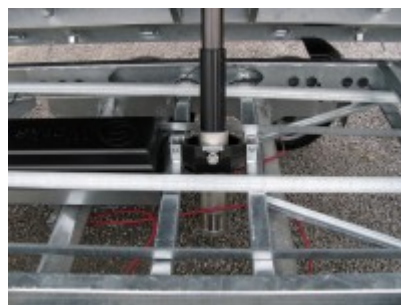

## Saris K3 306 170 2700 2 E35

**6238,00 € \***

(Netto: 5.242,02 € )

\* Preise inkl. gesetzlicher MwSt. zzgl. Versandkosten

Marke: Saris

Bestell-Nr.: K3-306-170-2700-2-E35

- elektrische Bedienung
- Nothandpumpe

- vorbereitet für Auffahrampen
- niedrige Ladeflächenhöhe
- vollverschweißtes Chassis
- über 200 Roboterschweißnähte
- komplett feuerverzinktes Chassis
- doppelwandige Aluminium-Bordwände
- 35 cm Bordwände mit Spannverschlüssen
- schweres Automatik-Stützrad
- 8 geräuschhemmende Zurrbügel 800 daN
- 6 Seilhaken und Scharniere mit Netzhaken
- Stahlplatte auf Holzboden
- großer Kippwinkel von 42 Grad
- vorbereitet für SARIS Safety Auffahrschienen
- universelles Zubehör

### Artikeleigenschaften

Kategorie:	3-Seiten-Kipper
Zul. Gesamtgewicht:	2700 kg
Nutzlast:	2025 kg
Leergewicht:	675 kg
Innenlänge:	3060 mm
Innenbreite:	1700 mm
Innenhöhe:	350 mm
Gesamtlänge:	4620 mm
Gesamtbreite:	1760 mm
Gesamthöhe:	1050 mm
Ladehöhe:	750 mm
Achsen:	2
Aufbau:	Aluminium
Hydraulik:	E-Pumpe
Bereifung:	195/50R13C
Bremse:	ja
100 km/h:	optional