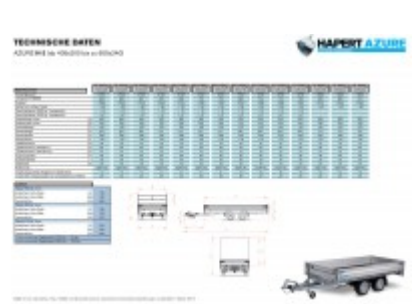

## Hapert Azure H-2 - 3500 - 5050 x 2200

# 7498,00 € \*

(Netto: 6.300,84 € )

\* Preise inkl. gesetzlicher MwSt. zzgl. Versandkosten

Marke: Hapert

Bestell-Nr.: ALB35502201.131R-PF

- Parabelfahrwerk Bereifung 185R14C 100km/h
- Multiplex-Boden mit rutschhemmender Beschichtung
- Anbindebügel in den Seitenrändern integriert
- Klappbares Stützrad
- V-Deichsel
- 4 Herausnehmbare Eckrungen
- 30 cm hohe Aluminium Bordwände mit eingebauten Verschlüssen
- Mittelrungen mit geteilten Bordwände
- 8 Verzurrösen mit 1000kg Anhängerlast /Stck

### Artikeleigenschaften

Kategorie:	Pritschenhochlader
Zul. Gesamtgewicht:	3500 kg
Nutzlast:	2664 kg
Leergewicht:	836 kg
Innenlänge:	5050 mm
Innenbreite:	2000 mm
Innenhöhe:	300 mm

---

Gesamtlänge:	6610 mm
Gesamtbreite:	2260 mm
Gesamthöhe:	1760 mm
Ladehöhe:	760 mm
Achsen:	2
Aufbau:	Aluminium
Bereifung:	185R14C
Bremse:	ja
100 km/h:	optional