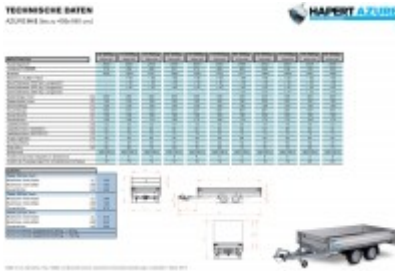

## Hapert Azure H-2 - 2700 - 3050 x 1800 Multi

**4968,00 € \***

(Netto: 4.174,79 €)

\* Preise inkl. gesetzlicher MwSt. zzgl. Versandkosten

Marke: Hapert

Bestell-Nr.: ALB2730.1801Multi

- integrierte Alurampen im Schacht, 2 Drehkurbelstützen
- Ladebodenhöhe 64 cm
- niedriges Fahrwerk
- Multiplex-Boden mit rutschhemmender Beschichtung
- Anbindebügel in den Seitenrändern integriert
- Automatik-Stützrad
- V-Deichsel
- 4 Herausnehmbare Eckrungen
- 30 cm hohe Aluminium Bordwände mit eingebauten Verschlüssen
- Vorderwand Scharnierend
- Anbindehaken am Fahrgestell

### Artikeleigenschaften

Kategorie:	Pritschenhochlader
Zul. Gesamtgewicht:	2700 kg
Nutzlast:	2200 kg
Leergewicht:	500 kg
Innenlänge:	3050 mm
Innenbreite:	1800 mm
Innenhöhe:	300 mm
Gesamtlänge:	4370 mm
Gesamtbreite:	1860 mm
Gesamthöhe:	1740 mm
Ladehöhe:	640 mm
Achsen:	2
Aufbau:	Aluminium
Bereifung:	195/50R13
Bremse:	ja
100 km/h:	optional