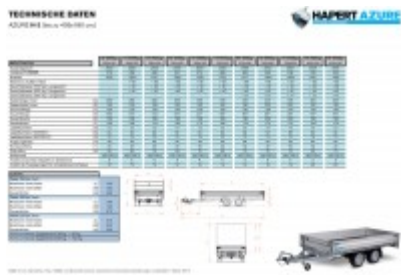

Hapert Azure H-2 - 2700 - 3350 x 1800 Multi

4998,00 € *

(Netto: 4.200,00 €)

* Preise inkl. gesetzlicher MwSt. zzgl. Versandkosten

Marke: Hapert

Bestell-Nr.: AL2733.1801.131R-Multi

- Auffahrpaket mit Alurampen im Schacht 2500lg
- 2 Kurbelstützen montiert

- Ausführung mit niedrigem Fahrwerk 195/50R13
- Multiplex-Boden mit rutschhemmender Beschichtung
- Anbindebügel in den Seitenrändern integriert
- Automatik-Stützrad
- V-Deichsel
- 4 Herausnehmbare Eckkrungen
- 30 cm hohe Aluminium Bordwände mit eingebauten Verschlüssen
- Vorderwand Scharnierend

Artikeleigenschaften

Kategorie:	Pritschenhochlader
Zul. Gesamtgewicht:	2700 kg
Nutzlast:	2175 kg
Leergewicht:	525 kg
Innenlänge:	3350 mm
Innenbreite:	1800 mm
Innenhöhe:	300 mm
Gesamtlänge:	4670 mm
Gesamtbreite:	1860 mm
Gesamthöhe:	1740 mm
Ladehöhe:	640 mm
Achsen:	2
Aufbau:	Aluminium
Bereifung:	195/50R13
Bremse:	ja
100 km/h:	optional