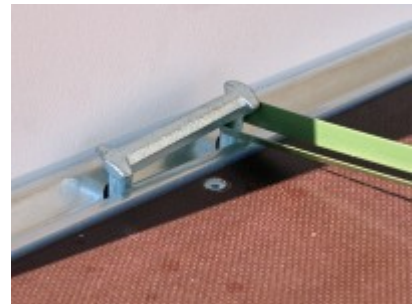

Tiefloader-Koffer mit 2 Hecktüren stabile Ausführung

- Innenhöhe 210 cm