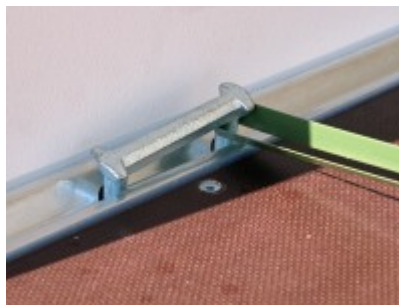

Tieflader-Koffer mit 2 Hecktüren stabile Ausführung

- Seitentüre vorne rechts