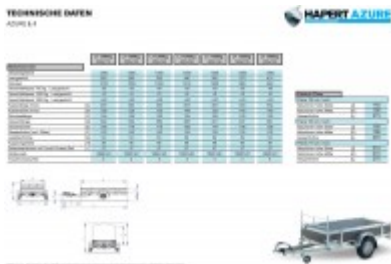

Das neue Modell ist ein äußerst solider einachsiger Tieflader mit einem komplett geschweißten und vollbadverzinkten Fahrgestell.

- Ladebodenhöhe 54 cm
- Multiplex-Boden mit rutschhemmender Beschichtung
- Hohe Aluminium-Bordwände mit serienmäßiger Combi-Protect-Rail auf den Seitenwänden und der Stirnwand
- Aluminium-Heckklappe mit HAPERT-Schließsystem: Robuste, eingelassene Spann-Verriegelung mit doppelter Wirkung (Verriegeln und Sichern)
- klappbares Stützrad
- Gebremste Ausführung mit V-Deichsel
- Anbindehaken am Fahrgestell
- 8 Anbindebügel im Seitenrand integriert

Gegen Aufpreis erhalten Sie zahlreiche praktische, modular zu kombinierende Zubehörteile, z.B. Flach- oder Hochplanen, Wellgitteraufsätze, verschiedene Ladungsnetze, Frontgitter, Gitterrohr-Aufsätze, Aluminium- Aufsatzbordwände und Bindehaken.

Artikeleigenschaften

Kategorie:	Kastenanhänger
Zul. Gesamtgewicht:	1350 kg
Nutzlast:	1030 kg
Leergewicht:	320 kg
Innenlänge:	2500 mm
Innenbreite:	1300 mm
Innenhöhe:	370 mm
Gesamtlänge:	3820 mm
Gesamtbreite:	1780 mm