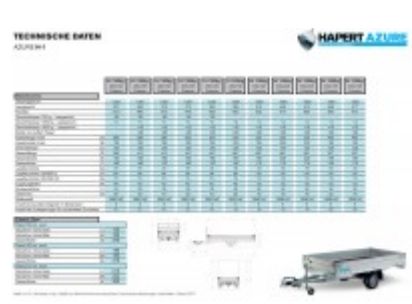

Hapert Azure H-1 - 1500 - 3050 x 1600

3028,00 € *

(Netto: 2.544,54 €)

* Preise inkl. gesetzlicher MwSt. zzgl. Versandkosten

Marke: Hapert
Bestell-Nr.: ALB1530.1601NF

- Ladebodenhöhe 64 cm
- Multiplex-Boden mit rutschhemmender Beschichtung
- Anbindebügel in den Seitenrändern integriert
- Klappbares Stützrad
- V-Deichsel
- 4 Herausnehmbare Eckrungen
- 30 cm hohe Aluminium Bordwände mit eingebauten Verschlüssen
- Vorderwand Scharnierend
- Anbindehaken am Fahrgestell
- niedriges Fahrwerk

Artikeleigenschaften

Kategorie:	Pritschenhochlader
Zul. Gesamtgewicht:	1500 kg
Nutzlast:	1060 kg
Leergewicht:	440 kg
Innenlänge:	3050 mm
Innenbreite:	1600 mm

Innenhöhe:	300 mm
Gesamtlänge:	4370 mm
Gesamtbreite:	1660 mm
Gesamthöhe:	1560 mm
Ladehöhe:	640 mm
Achsen:	1
Aufbau:	Aluminium
Bereifung:	195/50R13
Bremse:	ja
100 km/h:	optional