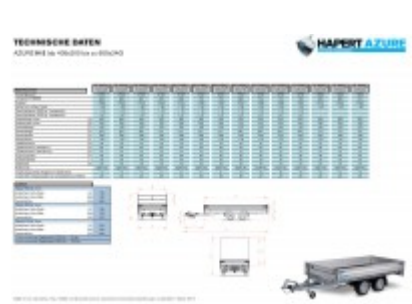

Hapert Azure H-2 - 2700 - 4550 x 1800

5388,00 € *

(Netto: 4.527,73 €)

* Preise inkl. gesetzlicher MwSt. zzgl. Versandkosten

Marke: Hapert
Bestell-Nr.: AL27451801.131R

- Ausführung mit niedrigem Fahrwerk
- Ladebodenhöhe 64 cm
- Bereifung 195 50 13
- Multiplex-Boden mit rutschhemmender Beschichtung
- Anbindebügel in den Seitenrändern integriert
- Klappbares Stützrad
- V-Deichsel
- 4 Herausnehmbare Eckrungen
- 30 cm hohe Aluminium Bordwände mit eingebauten Verschlüssen
- Vorderwand Scharnierend
- Anbindehaken TÜV geprüft 1000 kg
- Frontgitter gegen Aufpreis

Artikeleigenschaften

Kategorie:	Pritschenhochlader
Zul. Gesamtgewicht:	2700 kg
Nutzlast:	2045 kg
Leergewicht:	655 kg
Innenlänge:	4550 mm

Innenbreite:	1800 mm
Innenhöhe:	300 mm
Gesamtlänge:	6110 mm
Gesamtbreite:	1860 mm
Gesamthöhe:	1760 mm
Ladehöhe:	640 mm
Achsen:	2
Aufbau:	Aluminium
Bereifung:	195/50R13
Bremse:	ja
100 km/h:	optional