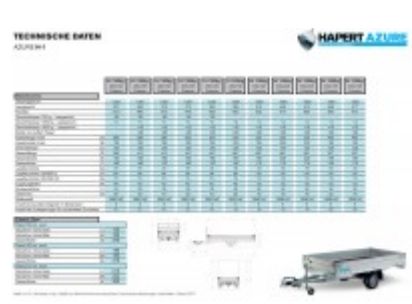

Hapert Azure H-1 - 1500 - 2800 x 1800

3058,00 € *

(Netto: 2.569,75 €)

* Preise inkl. gesetzlicher MwSt. zzgl. Versandkosten

Marke: Hapert
Bestell-Nr.: AL15281801.131R

- Ladebodenhöhe 64 cm
- Multiplex-Boden mit rutschhemmender Beschichtung
- Anbindebügel in den Seitenrändern integriert
- Automatik-Stützrad
- V-Deichsel
- 4 Herausnehmbare Eckrungen
- 30 cm hohe Aluminium Bordwände mit eingebauten Verschlüssen
- Vorderwand Scharnierend
- Anbindehaken am Fahrgestell
- Ausführung mit niedrigem Fahrwerk

Artikeleigenschaften

Kategorie:	Pritschenhochlader
Zul. Gesamtgewicht:	1500 kg
Nutzlast:	1135 kg
Leergewicht:	365 kg
Innenlänge:	2800 mm
Innenbreite:	1800 mm

Innenhöhe:	300 mm
Gesamtlänge:	4120 mm
Gesamtbreite:	1860 mm
Gesamthöhe:	1760 mm
Ladehöhe:	640 mm
Achsen:	1
Aufbau:	Aluminium
Bereifung:	195/50R13
Bremse:	ja
100 km/h:	optional