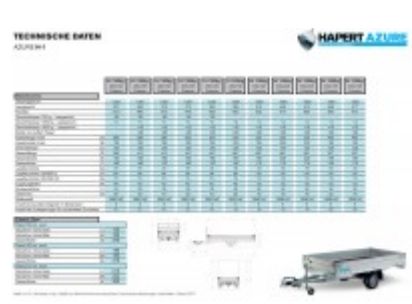

## Hapert Azure H-1 - 1350 - 2600 x 1500

# 2688,00 € \*

(Netto: 2.258,82 € )

\* Preise inkl. gesetzlicher MwSt. zzgl. Versandkosten

Marke: Hapert  
Bestell-Nr.: AL13261501.131R

- Ladebodenhöhe 64 cm
- Multiplex-Boden mit rutschhemmender Beschichtung
- Anbindebügel in den Seitenrändern integriert
- Automatik-Stützrad
- V-Deichsel
- 4 Herausnehmbare Eckrungen
- 30 cm hohe Aluminium Bordwände mit eingebauten Verschlüssen
- Vorderwand Scharnierend
- Anbindehaken am Fahrgestell
- Ausführung mit niedrigen Fahrwerk

### Artikeleigenschaften

Kategorie:	Pritschenhochlader
Zul. Gesamtgewicht:	1350 kg
Nutzlast:	1013 kg
Leergewicht:	337 kg
Innenlänge:	2600 mm
Innenbreite:	1500 mm

Innenhöhe:	300 mm
Gesamtlänge:	3920 mm
Gesamtbreite:	1560 mm
Gesamthöhe:	1560 mm
Ladehöhe:	640 mm
Achsen:	1
Aufbau:	Aluminium
Bereifung:	195/50R13
Bremse:	ja
100 km/h:	optional