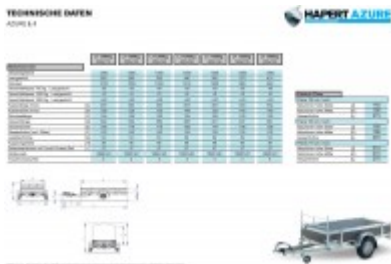

Das neue Modell ist ein äußerst solider einachsiger Tieflader mit einem komplett geschweißten und vollbadverzinkten Fahrgestell.

Ladebodenhöhe 54 cm

- Multiplex-Boden mit rutschhemmender Beschichtung
- Hohe Aluminium-Bordwände mit serienmäßiger Combi-Protect-Rail auf den Seitenwänden und der Stirnwand
- Aluminium-Heckklappe mit HAPERT-Schließsystem: Robuste, eingelassene Spann-Verriegelung mit doppelter Wirkung (Verriegeln und Sichern)
- klappbares Stützrad
- Gebremste Ausführung mit V-Deichsel
- Anbindehaken am Fahrgestell
- 6 Anbindebügel im Seitenrand integriert

Gegen Aufpreis erhalten Sie zahlreiche praktische, modular zu kombinierende Zubehörteile, z.B. Flach- oder Hochplanen, Wellgitteraufsätze, verschiedene Ladungsnetze, Frontgitter, Gitterrohr-Aufsätze, Aluminium- Aufsatzbordwände und Bindehaken.

Artikeleigenschaften

Kategorie:	Kastenanhänger
Zul. Gesamtgewicht:	1500 kg
Nutzlast:	1180 kg
Leergewicht:	320 kg
Innenlänge:	2500 mm
Innenbreite:	1300 mm
Innenhöhe:	370 mm
Gesamtlänge:	3820 mm
Gesamtbreite:	1780 mm