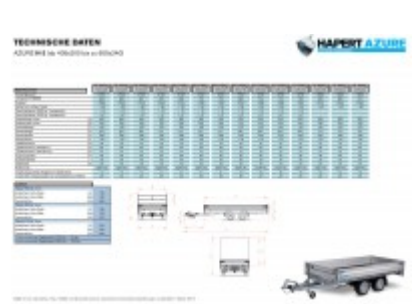

Hapert Azure H-2 - 3500 - 5050 x 2000

6998,00 € *

(Netto: 5.880,67 €)

* Preise inkl. gesetzlicher MwSt. zzgl. Versandkosten

Marke: Hapert

Bestell-Nr.: ALB35502001.131R-PF

- Parabelfahrwerk Bereifung 185R14C 100km/h
- Ladebodenhöhe 76 cm
- Multiplex-Boden mit rutschhemmender Beschichtung
- Anbindebügel in den Seitenrändern integriert
- Klappbares Stützrad
- V-Deichsel
- 4 Herausnehmbare Eckrungen
- 30 cm hohe Aluminium Bordwände mit eingebauten Verschlüssen
- Mittelrungen mit geteilten Bordwände
- 8 Verzurrösen mit 1000kg Anhängerlast /Stck

Artikeleigenschaften

Kategorie:	Pritschenhochlader
Zul. Gesamtgewicht:	3500 kg
Nutzlast:	2749 kg
Leergewicht:	751 kg
Innenlänge:	5050 mm
Innenbreite:	2000 mm

Innenhöhe:	300 mm
Gesamtlänge:	6610 mm
Gesamtbreite:	2060 mm
Gesamthöhe:	1760 mm
Ladehöhe:	760 mm
Achsen:	2
Aufbau:	Aluminium
Bereifung:	185R14C
Bremse:	ja
100 km/h:	optional