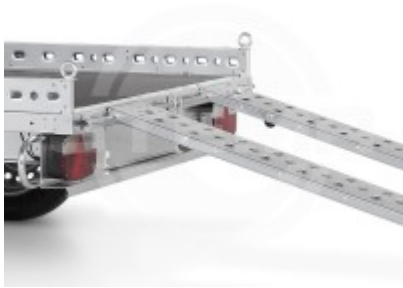

zusätzliche Auffahrschiene inkl. Gleitschiene für Motorrad , Länge 198 cm, Belastb. 400 kg

277,00 € *

(Netto: 232,77 €)

* Preise inkl. gesetzlicher MwSt. zzgl.Versandkosten

Marke: STEMA

Bestell-Nr.: ZT00648

zusätzliche Auffahrschiene inkl. Gleitschiene für Motorrad , Länge 198 cm, Belastb. 400 kg