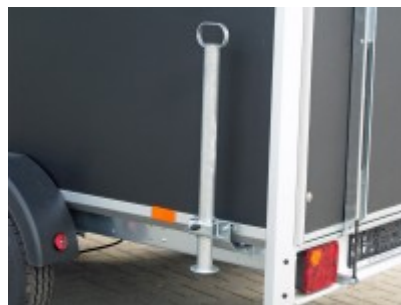

## Variant 1315 C2 Edition

**5698,00 € \***

(Netto: 4.788,24 €)

\* Preise inkl. gesetzlicher MwSt. zzgl. Versandkosten

Marke: Variant

Bestell-Nr.: 131C241J-RA-T

- Auffahrrampe
- inkl. Radstoßdämpfer für 100 km/h-Zulassung
- Seitentüre in Fahrtrichtung rechts
- Leichtmetallräder
- 2 Heckstützen
- Furnierdach
- Seitenwände außen schwarz, innen weiß
- 6 Verzurrösen
- Auffahrwinkel der Rampe 18 Grad
- LED-Innebeleuchtung
- Begrenzungsleuchten
- Stützrad

### Artikeleigenschaften

Kategorie:	Kofferanhänger
Zul. Gesamtgewicht:	1350 kg
Nutzlast:	985 kg
Leergewicht:	365 kg
Innenlänge:	2580 mm
Innenbreite:	1480 mm
Innenhöhe:	1570 mm
Gesamtlänge:	4010 mm
Gesamtbreite:	1910 mm
Gesamthöhe:	2100 mm
Ladehöhe:	510 mm
Achsen:	1
Bereifung:	13 Zoll
Bremse:	ja
100 km/h:	ja