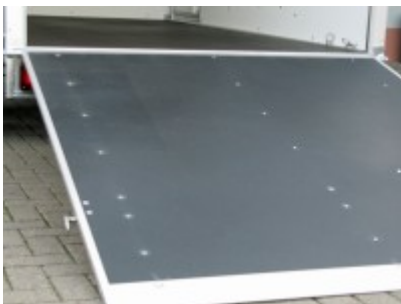

Saris GO 356 169 180 2700 2

7858,00 € *

(Netto: 6.603,36 €)

* Preise inkl. gesetzlicher MwSt. zzgl.Versandkosten

Marke: Saris

Bestell-Nr.: GO356169180-R-T

Neues Modell: GFK Beschichtung außen glatte Oberfläche

- Auffahrrampe max 750 kg belastbar ,
- Seitentüre rechts
- stabiler vollverzinkter Rahmen
- Auflaufgebremst mit Rückfahrautomatik
- Innenbeleuchtung
- V-Deichsel mit Stützrad

- durchgehende Airline-Schienen an den Seiten
- stabile Kunststoffkotflügel
- abgebildet Ankerschienen mit Sperrstange gegen Aufpreis
- Bereifung 185 R 14 C

Farbe außen weiß - Innen grau Gegen Aufpreis: außen grau - Innen weiß

Artikeleigenschaften

Kategorie:	Kofferranhänger
Zul. Gesamtgewicht:	2700 kg
Nutzlast:	1895 kg
Leergewicht:	805 kg
Innenlänge:	3560 mm
Innenbreite:	1690 mm
Innenhöhe:	1800 mm
Gesamtlänge:	4890 mm
Gesamtbreite:	2170 mm
Gesamthöhe:	2370 mm
Ladehöhe:	520 mm
Achsen:	2
Aufbau:	GFK Plywood
Bereifung:	14 Zoll
Bremse:	ja
100 km/h:	optional