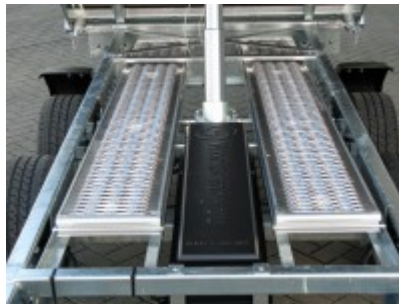

Saris K3 306 170 2700 2 E35 Profi

7038,00 € *

(Netto: 5.914,29 €)

* Preise inkl. gesetzlicher MwSt. zzgl. Versandkosten

Marke: Saris

Bestell-Nr.: K3-306-170-2700-2-E35-P

- elektrische Bedienung
- Nothandpumpe

- Auffahrampen unter der Ladefläche integriert
- niedrige Ladeflächenhöhe
- vollverschweißtes Chassis
- über 200 Roboterschweißnähte
- komplett feuerverzinktes Chassis
- doppelwandige Aluminium-Bordwände
- 35 cm Bordwände mit Spannverschlüssen
- schweres Automatik-Stützrad
- 8 geräuschhemmende Zurrbügel 800 daN
- 6 Seilhaken und Scharniere mit Netzhaken
- Stahlplatte auf Holzboden
- großer Kippwinkel von 42 Grad

Artikeleigenschaften

Kategorie:	3-Seiten-Kipper
Zul. Gesamtgewicht:	2700 kg
Nutzlast:	2025 kg
Leergewicht:	675 kg
Innenlänge:	3060 mm
Innenbreite:	1700 mm
Innenhöhe:	350 mm
Gesamtlänge:	4620 mm
Gesamtbreite:	1760 mm
Gesamthöhe:	1050 mm
Ladehöhe:	750 mm
Achsen:	2
Aufbau:	Aluminium
Hydraulik:	E-Pumpe
Bereifung:	195/50R13C
Bremse:	ja
100 km/h:	optional