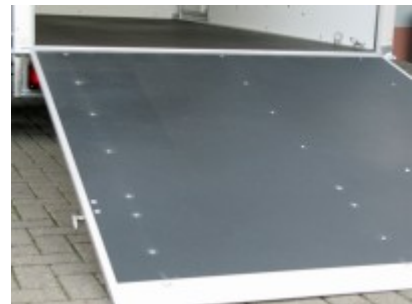

## Saris GO 356 169 180 2700 2

**7168,00 € \***

(Netto: 6.023,53 € )

\* Preise inkl. gesetzlicher MwSt. zzgl. Versandkosten

Marke: Saris

Bestell-Nr.: GO356169180-R

**Neues Modell:** GFK Beschichtung außen glatte Oberfläche

- stabiler vollverzinkter Rahmen
- Auflaufgebremst mit Rückfahrautomatik
- Innenbeleuchtung
- V-Deichsel mit Stützrad
- Auffahrrampe max 750 kg belastbar
- durchgehende Airline-Schienen an den Seiten
- stabile Kunststoffkotflügel
- abgebildet Ankerschienen mit Sperrstange gegen Aufpreis
- Bereifung 185 R 14 C

Farbe außen weiß - Innen grau Gegen Aufpreis: außen grau - Innen weiß

### **Artikeleigenschaften**

Kategorie:	Kofferranhänger
Zul. Gesamtgewicht:	2700 kg
Nutzlast:	1949 kg
Leergewicht:	751 kg
Innenlänge:	3560 mm
Innenbreite:	1690 mm
Innenhöhe:	1800 mm
Gesamtlänge:	4890 mm
Gesamtbreite:	2170 mm
Gesamthöhe:	2370 mm
Ladehöhe:	520 mm
Achsen:	2
Aufbau:	GFK Plywood
Bereifung:	14 Zoll
Bremse:	ja
100 km/h:	optional